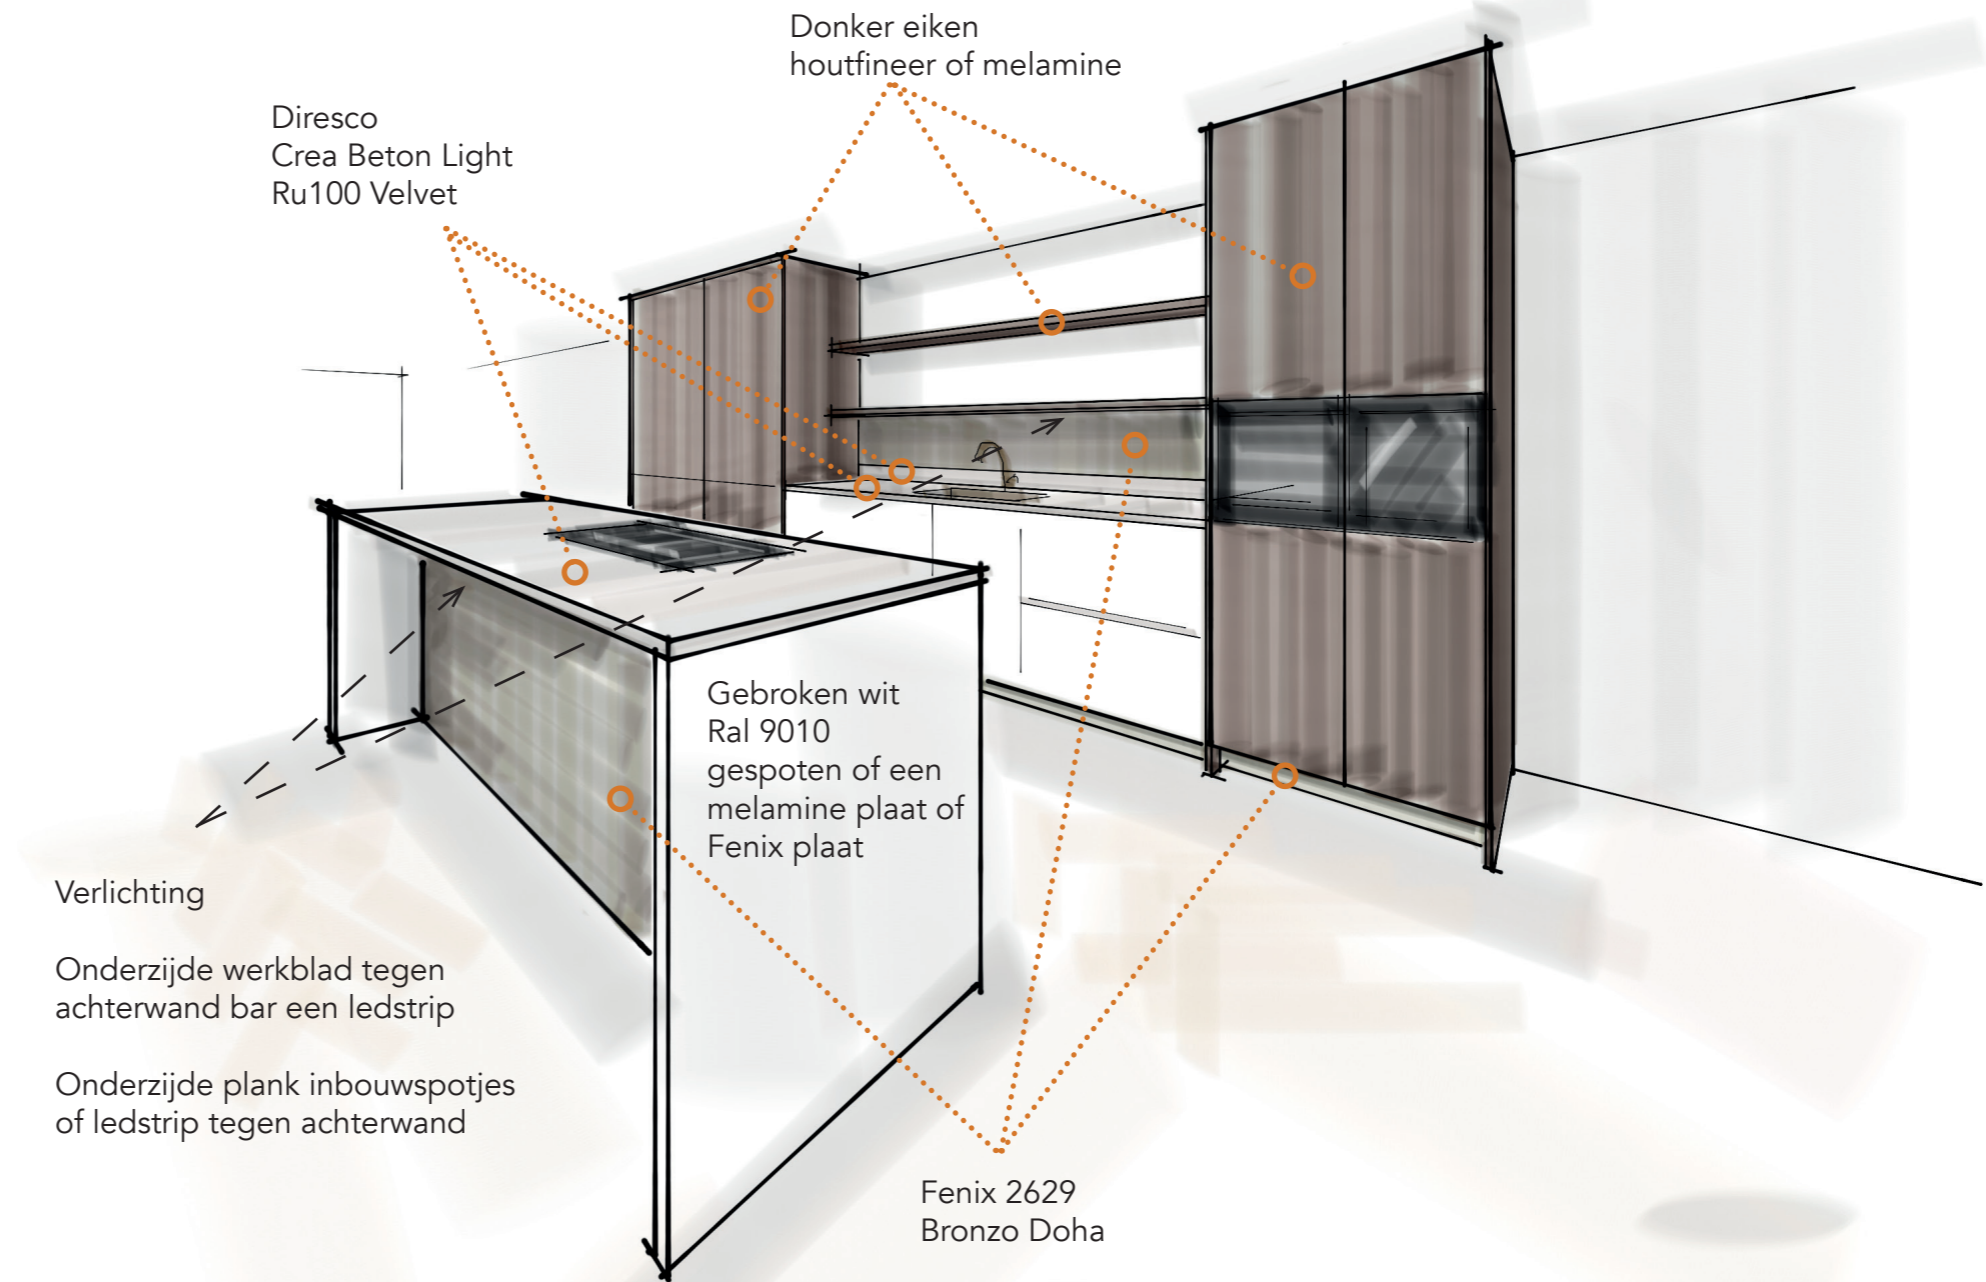

\* Keuken: kleurschema + materialisatie

Advies tv meubel:  
Lage gedeelte donker eiken gelijk aan hoge kasten keuken.

Het hoge kast gedeelte Ral 9010 met de achterkant van de binnenzijde  
v.z.v. Fenix 2629 Bronzo Doha.